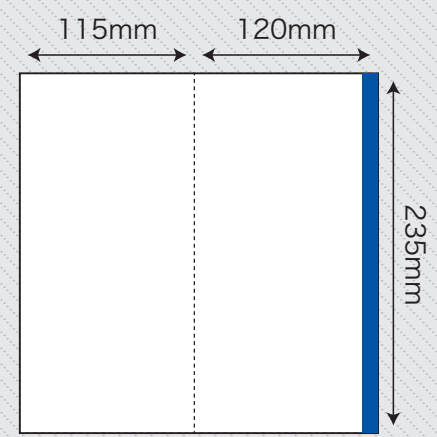

120mm

115mm

印刷スペース

表面

中面